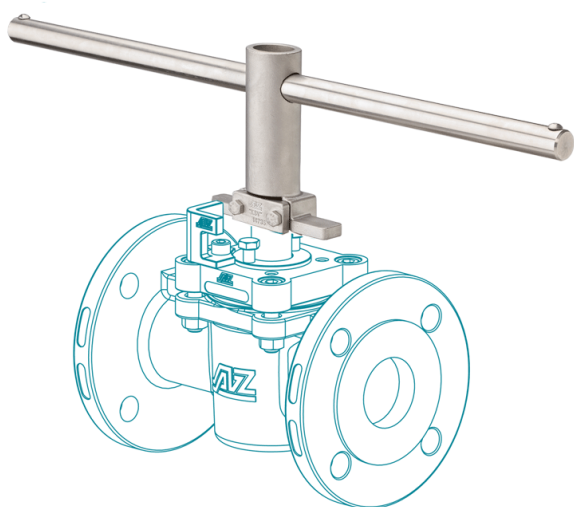

### 旋塞杆延伸 (T型手柄)

### 设计特点

- 适用于AZ所有阀门
- 适用于任何长度
- 不锈钢
- 安装简单
- 远程控制
- 厚壁绝缘管